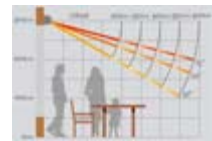

Maatvoering muursteen en schermdoorsnede

Klik op onderstaande link voor meer info.

V482- Cannes

Cassette scherm

De Cannes® is één van de vele schermen uit het Verano® assortiment. Het is een uitstekend cassettescherm met duitse techniek en vormgeving. Een compact en fraai afgeronde voorlijst. Speciaal voor grotere breedtes, zelfs tot meer dan 1200 cm. Ingebouwde verlichting is extra optie.

Stabiele techniek

De Cannes® is in schuine traploos in te stellen van 7° tot 35° (zie schema rechts). Hierdoor krijgt u het optimale rendement uit het scherm, precies op maat voor uw terras. De uitval varieert van 200, 250, 300, 350 tot 400 cm. De voorlijst is perfect af te stellen waardoor de optimale sluiting van uw scherm wordt gegarandeerd. Het schema (rechts) toont de mogelijkheden van de diverse hoekinstellingen van de Cannes®, waardoor voor u de juiste doorloophoogte ontstaat.